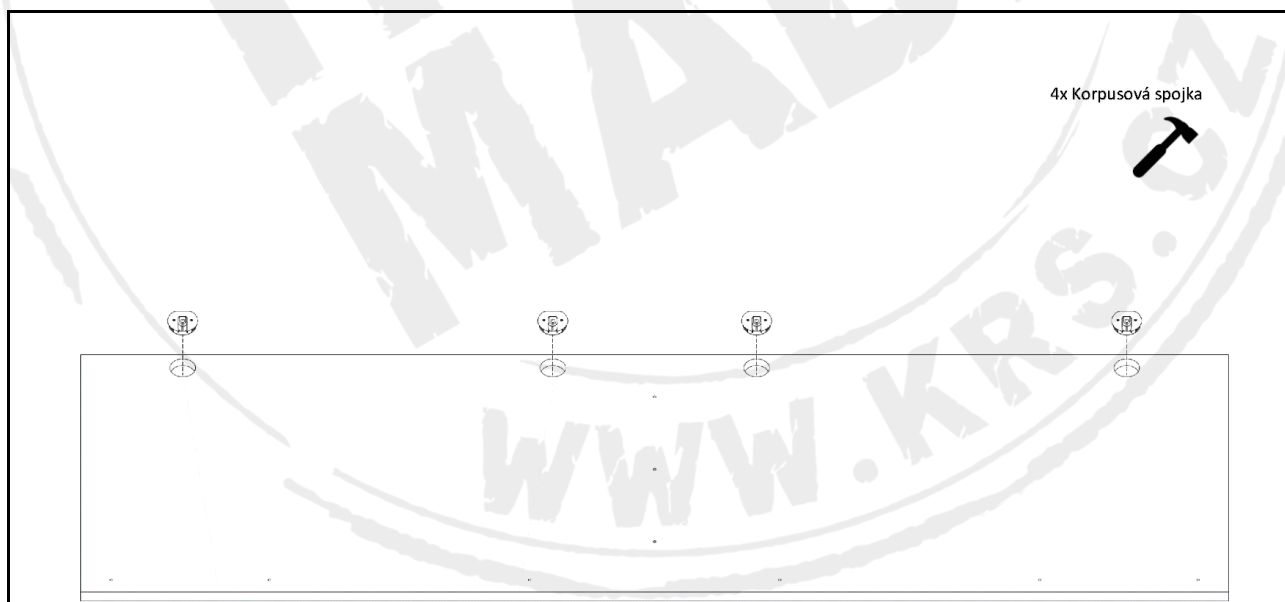

Univerzální montážní návod Podstropní skříňky systému HomeMADE

Univerzální montážní návod

Podstropní skříňky systému HomeMADE

Univerzální montážní návod

Podstropní skříňky systému HomeMADE

Univerzální montážní návod