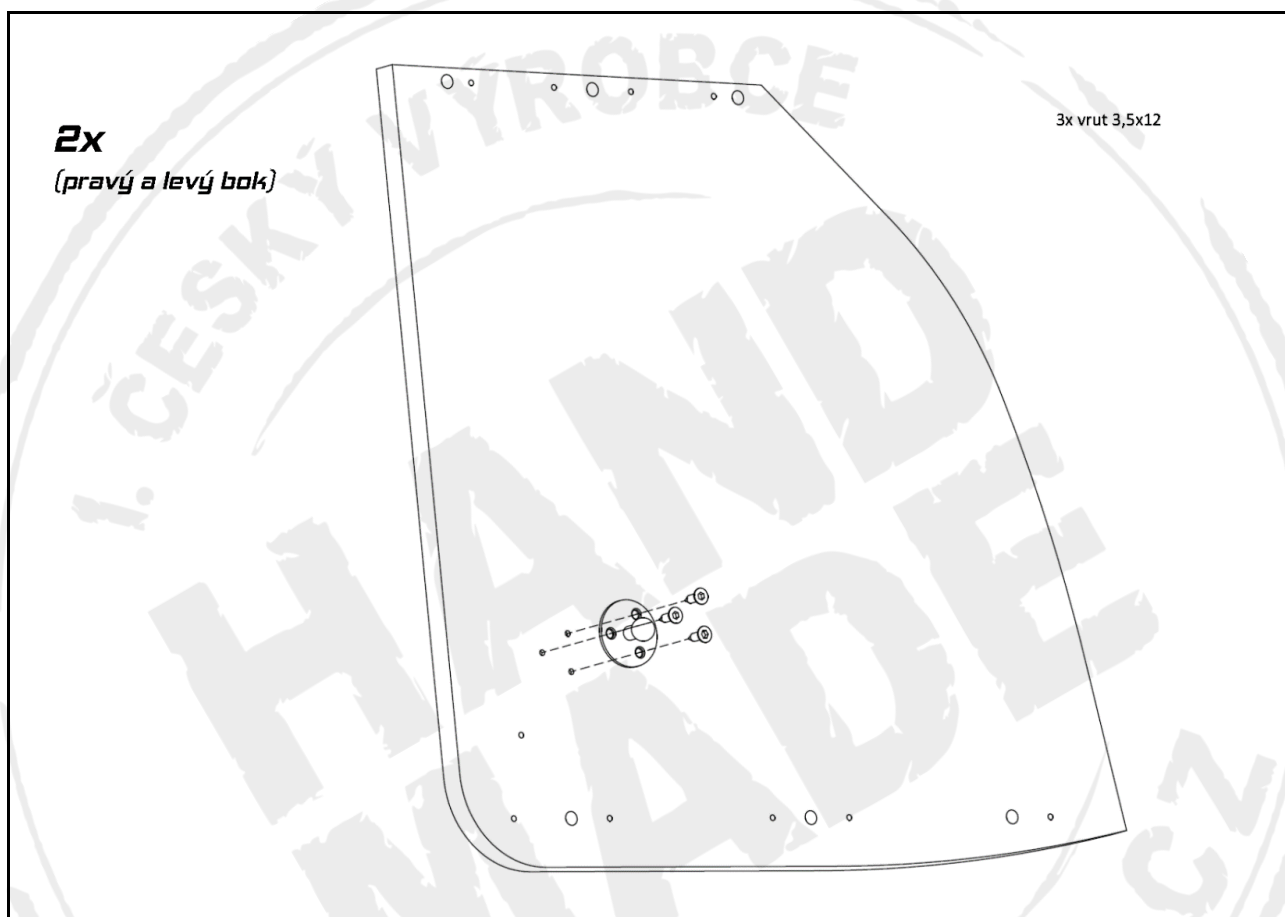

Univerzální montážní návod Podstropní skříňky systému HomeMADE

Univerzální montážní návod

Podstropní skříňky systému HomeMADE

Univerzální montážní návod

Podstropní skříňky systému HomeMADE

Univerzální montážní návod